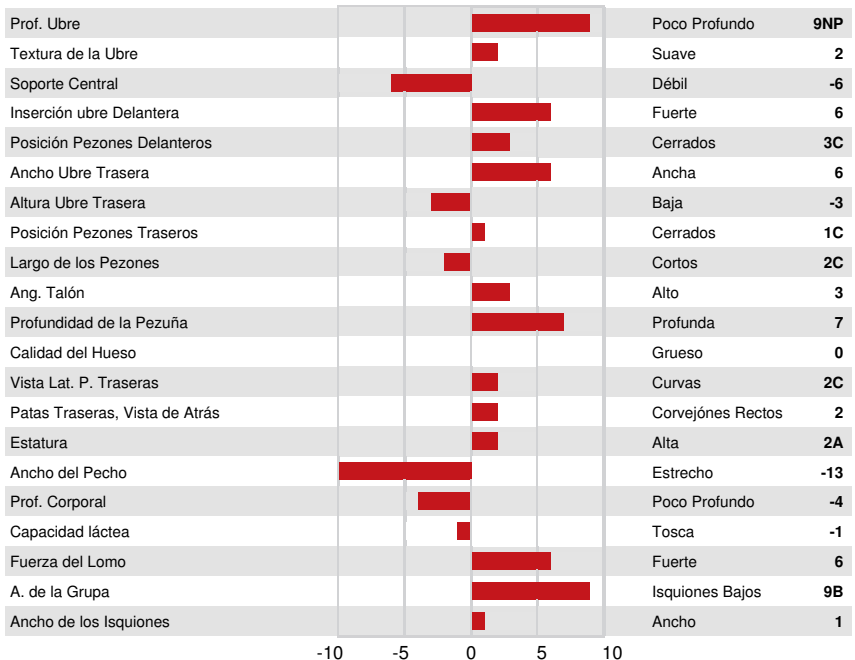

GPA LPI +2576 PRO\$ 115

DPF BLF CNF XIF BYF MWF CVF HH1F HH2F HH3F HH4F HH5F HH6F HCDF HMWF

Reg. #: HOCANM111585518 aAa: 342516 DMS:
 Nacimiento: 01/30/2020 Caseina Kappa: AB Caseina Beta: A1A2

PRODUCCIÓN 204 Hatos 289 Hijas 93% Conf. GMACE 24*DEC

Leche kg -405	Grasa kg 0	Grasa % +0.14	Proteína kg -18	Proteína % -0.03
Eficiencia de Conversión 102	RMC 102	Eficiencia Metano 98		

SNOWBIZ SYMPATICO SOFIA
GRANDDAM

SALUD Y FERTILIDAD Inmunidad **96**

Vida en el Hato	102	Inmunidad de los terneros	98
SCS	98	Habilidad al Parto	104
Fertilidad de la Hija	99	Habilidad de las Hijas al Parto	99
Puntaje de Condición Corporal	95	Rapidez en el Ordeño	105
Resistencia a Mastitis	97	Temperamento Lechero	101
Persistencia de la lactación	104	Resistencia a Enfermedades Metabólicas	101

CONFORMACIÓN 27 Hatos 33 Hijas 89% Conf. GEBV 24*DEC

Conformación	3	Fortaleza Lechera	-8
Sistema Mamario	3	Grupa	6
Patas y Pezuñas	6		

GEN-I-BEQ SNOWMAN SUMMER
THIRD DAM

GEN-I-BEQ BOLTON SECRETLY
FOURTH DAM